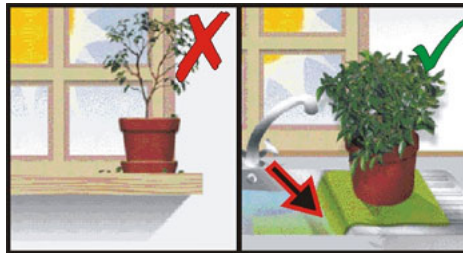

Link do produktu: <https://inorgarden.pl/mata-aqua-sorb-rolka-0-5-x-2-5-m-p-26.html>

Mata "Aqua Sorb" - rolka 0,5 x 2,5 m

Cena	44,87 zł
Dostępność	Dostępny
Czas wysyłki	48 godzin
Kod producenta	Brak
Kod EAN	5709198000209
Producent	Fibertex
Wymiary produktu	0,5 x 2,5 m (1,25m²)
Waga	0,5 kg
Wymiary rolki	Średnica: 9,50 cm, Długość: 50 cm

Opis produktu

Mata Aqua Sorb – Stałe Nawadnianie Roślin

Mata Aqua Sorb to innowacyjne rozwiązanie stworzone z myślą o najbardziej efektywnym nawadnianiu roślin, które pozwala również na zautomatyzowanie procesu podlewania. Dzięki swojej specjalnej strukturze, mata posiada zdolność magazynowania oraz kapilarnego transportu wody.

Kluczowe cechy:

- **Magazynowanie wody:** Mata zabudowana w gruncie lub ułożona w doniczkach magazynuje wodę podczas podlewania. Rośliny samodzielnie pobierają zgromadzoną wodę w zależności od swoich potrzeb.
- **Transport wody:** Gdy jedna część maty jest zanurzona w zbiorniku z wodą, cała mata pozostaje wilgotna dzięki kapilarnemu transportowi wody. Rośliny ustawione na drugiej części maty samodzielnie czerpią wymaganą ilość wody.
- **Odporność:** Mata Aqua Sorb jest zaprojektowana do stałego kontaktu z wodą, jest odporna na grzyby, pleśń i procesy gnilne. Nie ulega psuciu się i nie wydziela przykrych zapachów.
- **Wielokrotność użycia:** Matę można dowolnie przycinać, nawet wąski pasek maty zachowuje swoje właściwości. Jest to produkt wielokrotnego użytku, możliwe jest pranie maty w temperaturze 30°C.